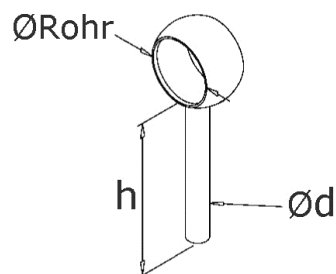

Handlauf-Haltering

[Kurzbezeichnung: EDEL-HR*](#)

>hecoNNECT Geländerbausystem<

Technisches Produktblatt

Rohr	d	h	Art.-Nr.
Ø 33,7	14		EDEL-HR033
Ø 42,4	14		EDEL-HR042

Verfügbare Werkstoffe: Auf Anfrage

Systeme > Geländerbau > Handlaufhalter u. Stützen > Einzelteile > Haltering > Haltering