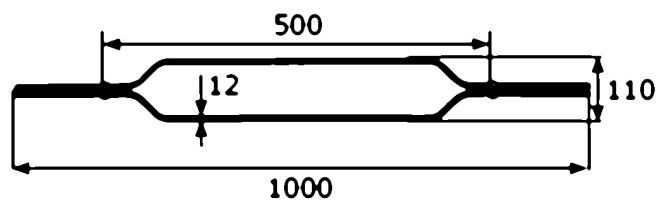

Ozdobná tyč oválná hranatá

[zkratka označení: DS03*](#)

typ 3

>konstrukční systém hecoNNECT<

technický list výrobku

d	L	Art.-Nr.
12	1000	EDEL-DS03

dostupné jakosti: na poptávku

Systemy > Zábradlové komponenty > více > Sloupky a tyče > Designové pruty > Typ 3

Úplný popis:

Ozdobná tyč oválná hranatá
typ 3
>konstrukční systém hecoNNECT<