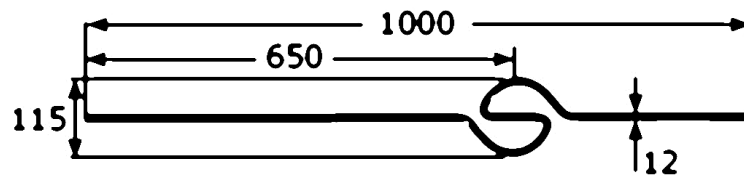

Designstab Typ 5

[Kurzbezeichnung: DS05*](#)

mit Ornament außer Mitte

>hecoNNECT Geländerbausystem<

Technisches Produktblatt

| d | L | Art.-Nr. |
|----|------|-----------|
| 12 | 1000 | EDEL-DS05 |

Verfügbare Werkstoffe: Auf Anfrage

Systeme > Geländerbau > mehr... > Pfosten und Stäbe > Designstäbe > Typ 5

*Tipp: Die Eingabe der [Kurzbezeichnung](#) in das Suchfeld auf unserer Website ermöglicht Ihnen den Direktaufruf einer Artikelgruppe. Alternativ [hier klicken](#)