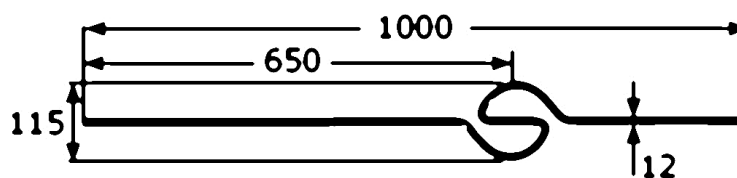

Ozdobná tyč typ 5

[zkratka označení: DS05*](#)

Mimostředný ornament

>konstrukční systém hecoNNECT<

technický list výrobku

d	L	Art.-Nr.
12	1000	EDEL-DS05

dostupné jakosti: na poptávku

Systemy > Zábradlové komponenty > více > Sloupky a tyče > Designové pruty > Typ 5

Úplný popis:

Ozdobná tyč typ 5
Mimostředný ornament
>konstrukční systém hecoNNECT<