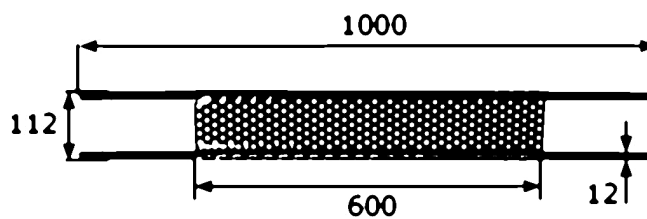

Designová tyč typ 6

[zkratka označení: DS06\\*](#)

S děrovaným plechem

>konstrukční systém hecoNNECT<

Geländerbausystem<

### technický list výrobku

d	L	Art.-Nr.
12	1000	EDEL-DS06

dostupné jakosti: na poptávku

Systemy > Zábradlové komponenty > více > Sloupky a tyče > Designové pruty > Typ 6

Úplný popis:

Designová tyč typ 6  
S děrovaným plechem  
>konstrukční systém hecoNNECT<  
Geländerbausystem<  
>hecoNNECT railing construction system<