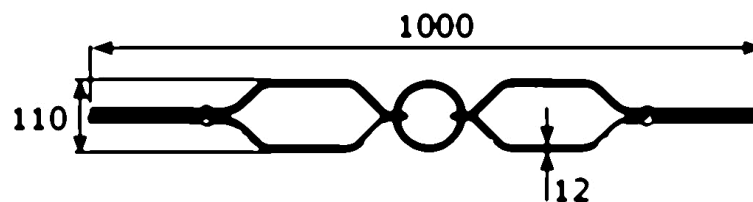

Designová tyč typ 7

[zkratka označení: DS08*](#)

>konstrukční systém hecoNNECT<

Geländerbausystem<

technický list výrobku

d	L	Art.-Nr.
12	1000	EDEL-DS07

dostupné jakosti: na poptávku

Systemy > Zábradlové komponenty > více > Sloupky a tyče > Designové pruty > Typ 7

Úplný popis:

Designová tyč typ 7
>konstrukční systém hecoNNECT<
Geländerbausystem<