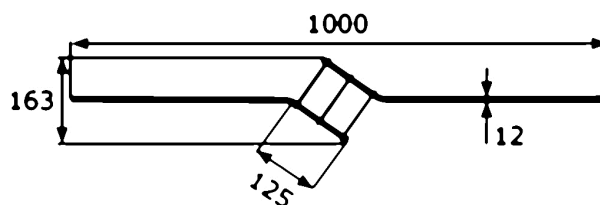

Designová tyč typ 9

[zkratka označení: DS09\\*](#)

&gt;konstrukční systém hecoNNECT&lt;

Geländerbausystem&lt;

## technický list výrobku

d	L	Art.-Nr.
12	1000	EDEL-DS09

dostupné jakosti: na poptávku

Systémy &gt; Zábradlové komponenty &gt; více &gt; Sloupky a tyče &gt; Designové pruty &gt; Typ 9

Úplný popis:

Designová tyč typ 9  
>konstrukční systém hecoNNECT<  
Geländerbausystem<