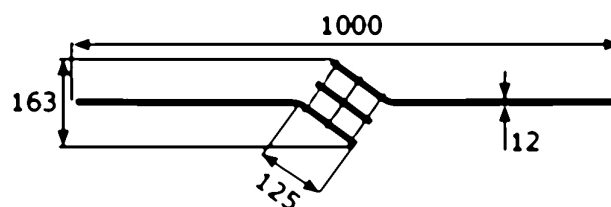

Designová tyč typ 10

[zkratka označení: DS10\\*](#)

>konstrukční systém hecoNNECT<

Geländerbausystem<

### technický list výrobku

d	L	Art.-Nr.
12	1000	EDEL-DS10

dostupné jakosti: na poptávku

Systemy > Zábradlové komponenty > více > Sloupky a tyče > Designové pruty > Typ 10

Úplný popis:

Designová tyč typ 10  
>konstrukční systém hecoNNECT<  
Geländerbausystem<