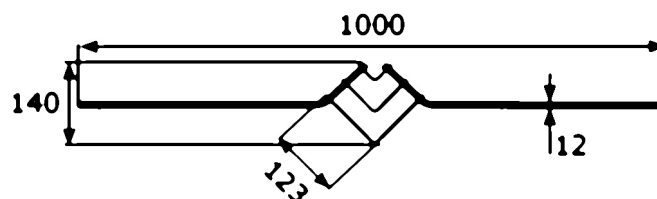

Designová tyč typ 11

[zkratka označení: DS11\\*](#)

>konstrukční systém hecoNNECT<

Geländerbausystem<

### technický list výrobku

| d  | L    | Art.-Nr.  |
|----|------|-----------|
| 12 | 1000 | EDEL-DS11 |

dostupné jakosti: na poptávku

Systemy > Zábradlové komponenty > více > Sloupky a tyče > Designové pruty > Typ 11

Úplný popis:

Designová tyč typ 11  
>konstrukční systém hecoNNECT<  
Geländerbausystem<