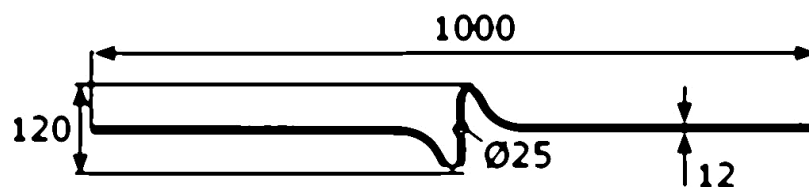

Designová tyč typ 12

[zkratka označení: DS12*](#)

>konstrukční systém hecoNNECT<

Geländerbausystem<

technický list výrobku

d	L	Art.-Nr.
12	1000	EDEL-DS12

dostupné jakosti: na poptávku

Systemy > Zábradlové komponenty > více > Sloupky a tyče > Designové pruty > Typ 12

Úplný popis:

Designová tyč typ 12
>konstrukční systém hecoNNECT<
Geländerbausystem<