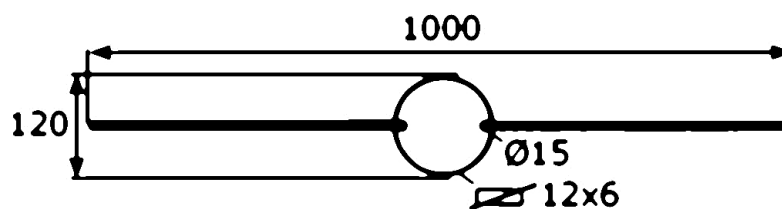

Designová tyč typ 13

[zkratka označení: DS13*](#)

>konstrukční systém hecoNNECT<

Geländerbausystem<

technický list výrobku

d	L	Art.-Nr.
12	1000	EDEL-DS13

dostupné jakosti: na poptávku

Systemy > Zábradlové komponenty > více > Sloupky a tyče > Designové pruty > Typ 13

Úplný popis:

Designová tyč typ 13
>konstrukční systém hecoNNECT<
Geländerbausystem<