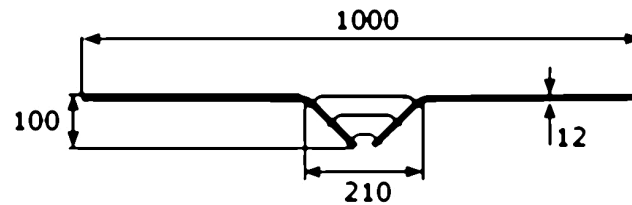

Designstab Typ 14

[Kurzbezeichnung: DS14\\*](#)

&gt;hecoNNECT Geländerbausystem&lt;

## Technisches Produktblatt

d	L	Art.-Nr.
12	1000	EDEL-DS14

Verfügbare Werkstoffe: Auf Anfrage

Systeme &gt; Geländerbau &gt; mehr... &gt; Pfosten und Stäbe &gt; Designstäbe &gt; Typ 14

\*Tipp: Die Eingabe der [Kurzbezeichnung](#) in das Suchfeld auf unserer Website ermöglicht Ihnen den Direktaufruf einer Artikelgruppe. Alternativ [hier klicken](#)