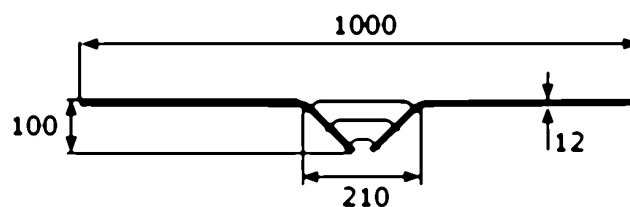

Designová tyč typ 14

[zkratka označení: DS14\\*](#)

>konstrukční systém hecoNNECT<

Geländerbausystem<

### technický list výrobku

| d  | L    | Art.-Nr.  |
|----|------|-----------|
| 12 | 1000 | EDEL-DS14 |

dostupné jakosti: na poptávku

Systemy > Zábradlové komponenty > více > Sloupky a tyče > Designové pruty > Typ 14

Úplný popis:

Designová tyč typ 14  
>konstrukční systém hecoNNECT<  
Geländerbausystem<