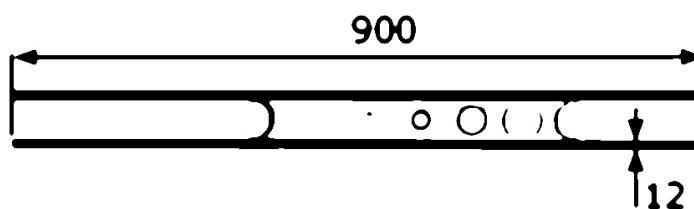

Designová tyč typ 15

[zkratka označení: DS15*](#)

>konstrukční systém hecoNNECT<

Geländerbausystem<

technický list výrobku

d	L	Art.-Nr.
12	900	EDEL-DS15

dostupné jakosti: na poptávku

Systemy > Zábradlové komponenty > více > Sloupky a tyče > Designové pruty > Typ 15

Úplný popis:

Designová tyč typ 15
>konstrukční systém hecoNNECT<
Geländerbausystem<