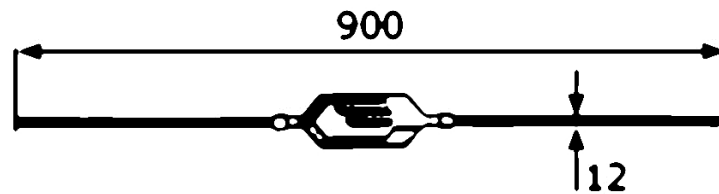

Designstab Typ 16

[Kurzbezeichnung: DS16*](#)

>hecoNNECT Geländerbausystem<

Technisches Produktblatt

d	L	Art.-Nr.
12	900	EDEL-DS16

Verfügbare Werkstoffe: Auf Anfrage

Systeme > Geländerbau > mehr... > Pfosten und Stäbe > Designstäbe > Typ 16