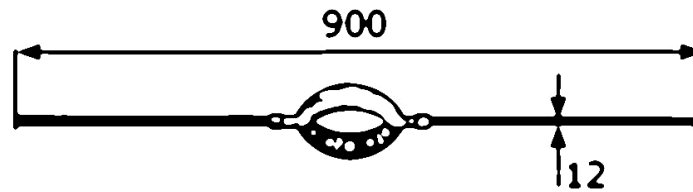

Designstab Typ 18

[Kurzbezeichnung: DS18\\*](#)

&gt;hecoNNECT Geländerbausystem&lt;

## Technisches Produktblatt

d	L	Art.-Nr.
12	900	EDEL-DS18

Verfügbare Werkstoffe: Auf Anfrage

Systeme &gt; Geländerbau &gt; mehr... &gt; Pfosten und Stäbe &gt; Designstäbe &gt; Typ 18

\*Tipp: Die Eingabe der [Kurzbezeichnung](#) in das Suchfeld auf unserer Website ermöglicht Ihnen den Direktaufruf einer Artikelgruppe. Alternativ [hier klicken](#)