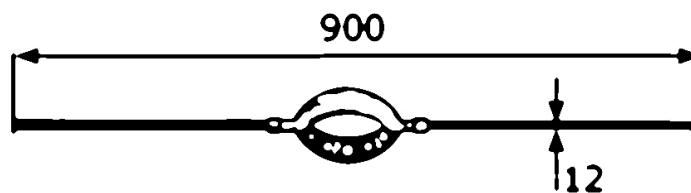

Designová tyč typ 18

[zkratka označení: DS18*](#)

>konstrukční systém hecoNNECT<

Geländerbausystem<

technický list výrobku

d	L	Art.-Nr.
12	900	EDEL-DS18

dostupné jakosti: na poptávku

Systémy > Zábradlové komponenty > více > Sloupky a tyče > Designové pruty > Typ 18

Úplný popis:

Designová tyč typ 18
>konstrukční systém hecoNNECT<
Geländerbausystem<