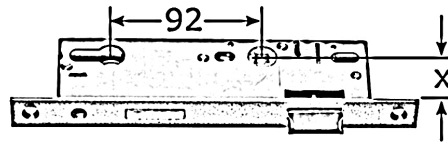

Rohrprofilschloß

[Kurzbezeichnung: EDEL*](#)

Technisches Produktblatt

x	Ausf	L2	Art.-Nr.
22	für 40 x 30 Stulp	92	EDEL-SK40103
35	für 50 x 30 Stulp	92	EDEL-SK50103
40	für 60 x 30 Stulp	92	EDEL-SK60103

Verfügbare Werkstoffe: Auf Anfrage