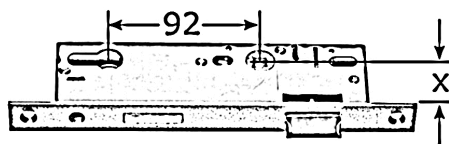

Tube profile lock

[short name: EDEL\\*](#)

[technical product sheet](#)

x	Ausf	L2	Art.-Nr.
22	für 40 x 30 Stulp	92	EDEL-SK40103
35	für 50 x 30 Stulp	92	EDEL-SK50103
40	für 60 x 30 Stulp	92	EDEL-SK60103

available material: ask