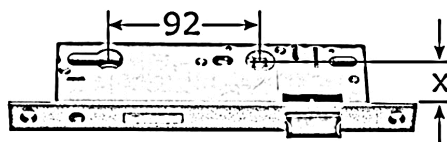

Zámek s trubkovým profilem

[zkratka označení: EDEL*](#)

technický list výrobku

x	Ausf	L2	Art.-Nr.
22	für 40 x 30 Stulp	92	EDEL-SK40103
35	für 50 x 30 Stulp	92	EDEL-SK50103
40	für 60 x 30 Stulp	92	EDEL-SK60103