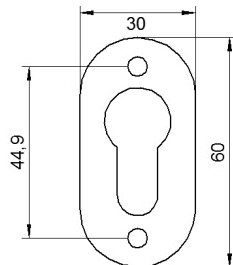

Schlüsselrosette, 2-teilig
geschliffen Korn 240

[Kurzbezeichnung: EDEL-TD*](#)

Technisches Produktblatt

B	H	Art.-Nr.
30	60	EDEL-TD207

Verfügbare Werkstoffe: Auf Anfrage

Systeme > Geländerbau > mehr... > Torzubehör > Türdrücker > Beschläge > Rosetten > Abdeckrosette