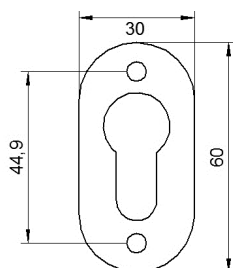

Rozeta se zámkem 2dílná

Broušeno, zrnitost 240

[zkratka označení: EDEL-TD*](#)[technický list výrobku](#)

B	H	Art.-Nr.
30	60	EDEL-TD207

dostupné jakosti: na poptávku

Systémy > Zábradlové komponenty > více > Příslušenství branek > Dveřní klika > Kování > Rozety > Krycí rozeta