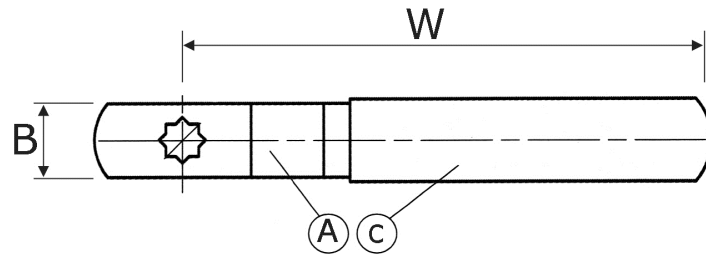

Handgriff
für Mehrwege-Kugelhahn

[Kurzbezeichnung: 4WET- -G*](#)

Technisches Produktblatt

Zoll	Ausf	W	B	S	c	Art.-Nr.
DN 1/4" - 1/2"	mit Schließlasche	190	21	3,0	blau	4WET-012-G

Verfügbare Werkstoffe: Auf Anfrage

Industriearmaturen > Kugelhähne > Gewindeenden > 4-Wege > Einzelteile - NICHT im Web > Handgriffe - NICHT im Web

*Tipp: Die Eingabe der [Kurzbezeichnung](#) in das Suchfeld auf unserer Website ermöglicht Ihnen den Direktaufruf einer Artikelgruppe. Alternativ [hier klicken](#)