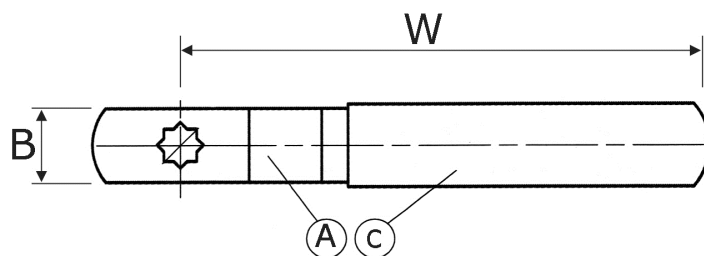

Rukojeť
pro vícecestný kulový kohout

[zkratka označení: 4WET- -G*](#)

technický list výrobku

Zoll	Ausf	W	B	S	c	Art.-Nr.
DN 1/4" - 1/2"	mit Schließflasche	190	21	3,0	blau	4WET-012-G

dostupné jakosti: na poptávku

Armatury > Kulové kohouty > závitové konce > čtyřcestné > jednotlivé díly > Rukojeť