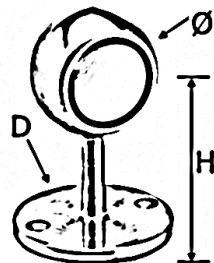

Rohrhalter

[Kurzbezeichnung: 7011*](#)

Technisches Produktblatt

Rohr	H	D	Art.-Nr.
Ø 33,7	70	70	EDEL-70112
Ø 48,3	75	81	EDEL-70113

Verfügbare Werkstoffe: Auf Anfrage

Systeme > Geländerbau > mehr... > Thekenbau - NICHT im Web > Rohrhalter - NICHT im Web