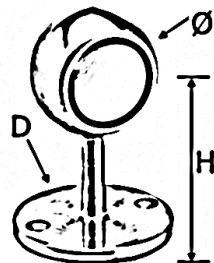

Držák potrubí

[zkratka označení: 7011\\*](#)

## technický list výrobku

Rohr	H	D	Art.-Nr.
Ø 33,7	70	70	EDEL-70112
Ø 48,3	75	81	EDEL-70113

dostupné jakosti: na poptávku

Systémy &gt; Zábradlové komponenty &gt; více &gt; Prvky na barové pulty &gt; Držák potrubí