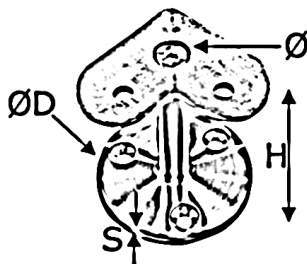

Handlaufstütze 90°

[Kurzbezeichnung: 50345*](#)

Technisches Produktblatt

Rohr	D	S	H	Art.-Nr.
Ø 42,4	60	5	62	EDEL-50345

Verfügbare Werkstoffe: Auf Anfrage

Systeme > Geländerbau > mehr... > Thekenbau - NICHT im Web > Handlaufstütze 90° - NICHT im Web