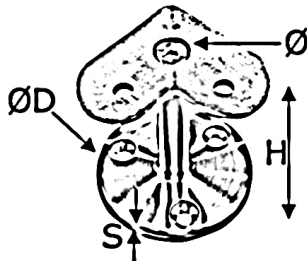

Opěra zábradlí 90°

[zkratka označení: 50345\\*](#)

## technický list výrobku

	Rohr	D	S	H	Art.-Nr.
	Ø 42,4	60	5	62	EDEL-50345

dostupné jakosti: na poptávku

Systémy &gt; Zábradlové komponenty &gt; více &gt; Prvky na barové pulty &gt; Opěra zábradlí 90°