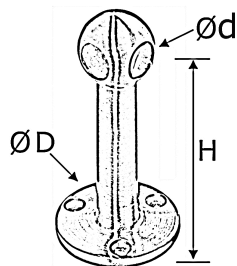

Držák, koncový kus 90°

[zkratka označení: 70312\\*](#)

## technický list výrobku

d	D	H	Art.-Nr.
10	35	61	EDEL-70312

dostupné jakosti: na poptávku

Systémy &gt; Zábradlové komponenty &gt; více &gt; Prvky na barové pulty &gt; Držák, koncový kus 90°