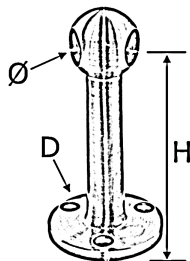

Stabhalter Endstück 45°

[Kurzbezeichnung: EDEL*](#)

Technisches Produktblatt

Abmessung	kg	Art.-Nr.
-----------	----	----------

Verfügbare Werkstoffe: Auf Anfrage

Systeme > Geländerbau > mehr... > Thekenbau - NICHT im Web > Stabhalter Endstück 45° - NICHT im Web