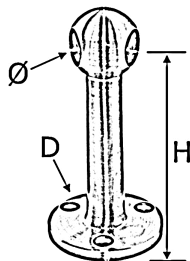

Držák, koncový kus 45°

[zkratka označení: EDEL*](#)[technický list výrobku](#)

Abmessung

kg

Art.-Nr.

dostupné jakosti: na poptávku

Systémy > Zábradlové komponenty > více > Prvky na barové pulty > Držák, koncový kus 45°