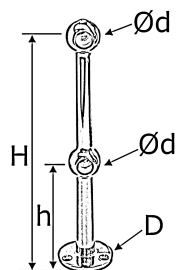

doppelte Endstütze

[Kurzbezeichnung: EDEL*](#)

Technisches Produktblatt

d	H	h	D	Art.-Nr.
10	140	66	35	EDEL-70314

Verfügbare Werkstoffe: Auf Anfrage

Systeme > Geländerbau > mehr... > Thekenbau - NICHT im Web > doppelte Endstütze