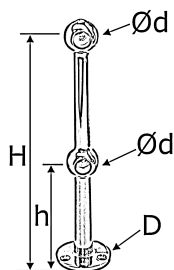

Dvojitá koncová opěra

[zkratka označení: EDEL*](#)

technický list výrobku

d	H	h	D	Art.-Nr.
10	140	66	35	EDEL-70314

dostupné jakosti: na poptávku

Systémy > Zábradlové komponenty > více > Prvky na barové pulty > Dvojitá koncová opěra