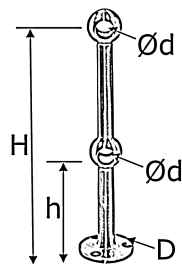

Dvojitá středová opěra

[zkratka označení: EDEL*](#)

[technický list výrobku](#)

Abmessung

kg

Art.-Nr.

dostupné jakosti: na poptávku

Systémy > Zábradlové komponenty > více > Prvky na barové pulty > Dvojitá středová opěra