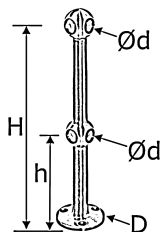

Dvojitá koncová opěra 90°

[zkratka označení: EDEL*](#)[technický list výrobku](#)

Abmessung

kg

Art.-Nr.

dostupné jakosti: na poptávku

Systémy > Zábradlové komponenty > více > Prvky na barové pulty > Dvojitá koncová opěra 90°