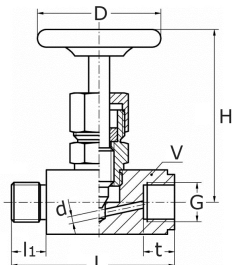

Jehlový ventil vnitřní závit/v
s ručním kolečkem z lisovaného
made of pressed material

[zkratka označení: NVIA*](#)

technický list výrobku

G	d	L	H	l1	t	V	D	PN	kg	Art.-Nr.
1"	12	98	110	21	21	45	90	200	1,453	NV-100-0IA

dostupné jakosti: na poptávku

Armatury > Uzavírací ventily > jehlové ventily > Vnitřní závit/vnější závit, ruční kolečko