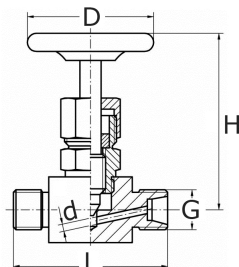

Jehlový ventil vnější závit/vn
s ručním kolečkem z lisovaného
made of pressed material

[zkratka označení: NV-AA*](#)

technický list výrobku

G	d	L	H	V	D	PN	Art.-Nr.
1"	12	100	110	45	90	200	NV-100-0AA

dostupné jakosti: na poptávku

Armatury > Uzavírací ventily > jehlové ventily > Vnější závit/vnější závit, ruční kolečko