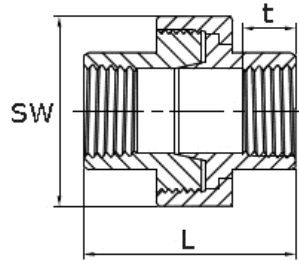

Connection IG/IG conic

[short name: NPT-VK-II\\*](#)

technical product sheet

NPT	SW	L	t	kg	Art.-Nr.
1/2"	41	56	10,92	0,000	NPTV-VK-012-0II-N
3/4"	50	64	12,70	0,000	NPTV-VK-034-0II-N
1"	55	67	14,73	0,000	NPTV-VK-100-0II-N
1 1/4"	65	74	17,02	0,000	NPTV-VK-114-0II-N
1 1/2"	74	78	17,78	0,000	NPTV-VK-112-0II-N
2"	90	87	19,05	0,000	NPTV-VK-200-0II-N

available material: ask

Threaded fittings > unions > conical seat > PN 10 (ECO-Line) > more... > NPT > NPT > IG/IG