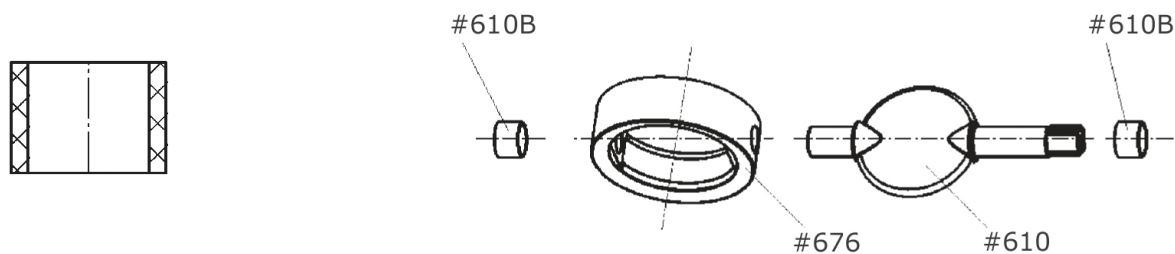

Vložka válce pro otočnou klapku

[zkratka označení: 610B*](#)

Č. 610 B

technický list výrobku

DN	D	d	L	Art.-Nr.
65	16	14	12	GL-610-B65
80	16	14	15	GL-610-B80

dostupné jakosti: na poptávku

Nápojové armatury > Ventily > Uzavírací klapky > ručně ovládané > příslušenství > Vložka válce