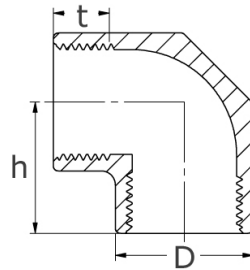

elbow 90° F/F

[short name: R-222*](#)

technical product sheet

G	t	D	h	PN	kg	Art.-Nr.
1/8"	12	14,0	19	100	0,030	WI-018-100
1/4"	13	17,0	21	100	0,040	WI-014-100
3/8"	15	21,6	25	100	0,064	WI-038-100
1/2"	16	27,0	28	100	0,110	WI-012-100
3/4"	18	33,3	34	100	0,170	WI-034-100
1"	20	40,0	38	100	0,290	WI-100-100
1 1/4"	22	51,0	45	64	0,460	WI-114-064
1 1/2"	24	57,6	50	64	0,520	WI-112-064
2"	27	68,0	58	64	0,950	WI-200-064
2 1/2"	30	84,0	75	40	1,570	WI-212-040
3"	34	98,0	85	40	2,280	WI-300-040

available material: 1.4408

Threaded fittings > fittings > PN 50/ 100 > elbows / tees > R-222