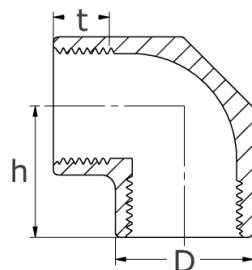

oblouk 90° Ig/Ig

[zkratka označení: R-222\\*](#)

## technický list výrobku

G	t	D	h	PN	kg	Art.-Nr.
1/8"	12	14,0	19	100	0,030	WI-018-100
1/4"	13	17,0	21	100	0,040	WI-014-100
3/8"	15	21,6	25	100	0,064	WI-038-100
1/2"	16	27,0	28	100	0,110	WI-012-100
3/4"	18	33,3	34	100	0,170	WI-034-100
1"	20	40,0	38	100	0,290	WI-100-100
1 1/4"	22	51,0	45	64	0,460	WI-114-064
1 1/2"	24	57,6	50	64	0,520	WI-112-064
2"	27	68,0	58	64	0,950	WI-200-064
2 1/2"	30	84,0	75	40	1,570	WI-212-040
3"	34	98,0	85	40	2,280	WI-300-040

dostupné jakosti: 1.4408

Fitinky závitové &gt; Fitinky &gt; PN 50 &gt; oblouky / T-kus &gt; R-222