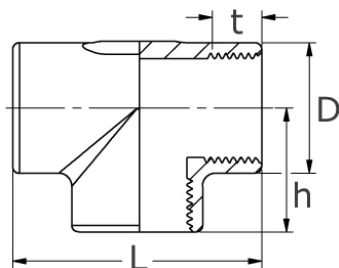

T-kus

[zkratka označení: R-221*](#)

technický list výrobku

G	t	D	h	L	PN	kg	Art.-Nr.
1/8"	12	14,0	19	38	100	0,040	TS-018-100
1/4"	13	17,5	21	42	100	0,050	TS-014-100
3/8"	15	21,6	25	50	100	0,080	TS-038-100
1/2"	16	27,0	28	56	100	0,150	TS-012-100
3/4"	18	33,0	34	68	100	0,260	TS-034-100
1"	20	40,0	38	76	100	0,370	TS-100-100
1 1/4"	22	51,0	45	90	64	0,610	TS-114-064
1 1/2"	24	57,6	50	100	64	0,910	TS-112-064
2"	27	67,8	58	116	64	1,180	TS-200-064
2 1/2"	30	84,0	75	150	40	1,880	TS-212-040
3"	34	98,0	80	160	40	3,370	TS-300-040

dostupné jakosti: 1.4408

Fitinky závitové > Fitinky > PN 50 > oblouky / T-kus > R-221