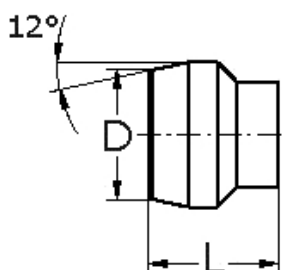

uzavírací kuželka pro 24° kužel

[zkratka označení: BUZ*](#)

DIN 2353 lehká řada

technický list výrobku

Reihe	D	L	kg	Art.-Nr.
leicht	15	20,0	0,033	2353-BUZ15L
leicht	18	20,0	0,000	2353-BUZ18L
leicht	22	22,0	0,158	2353-BUZ22L
leicht	28	25,0	0,000	2353-BUZ28L
leicht	35	30,5	0,000	2353-BUZ35L
leicht	42	31,0	0,000	2353-BUZ42L
schwer	6	17,0	0,000	2353-BUZ06S
schwer	8	17,0	0,007	2353-BUZ08S
schwer	10	17,0	0,013	2353-BUZ10S
schwer	12	18,0	0,020	2353-BUZ12S
schwer	14	20,0	0,000	2353-BUZ14S
schwer	16	20,0	0,000	2353-BUZ16S
schwer	20	24,0	0,000	2353-BUZ20S
schwer	25	27,0	0,000	2353-BUZ25S
schwer	30	28,0	0,000	2353-BUZ30S
schwer	38	31,0	0,000	2353-BUZ38S