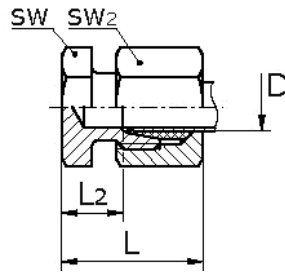

pipe plug

[short name: ROV*](#)

technical product sheet

	Abmessung	kg	Art.-Nr.
	ROV 6 L		
	ROV 6 S		
	ROV 8 L		
	ROV 8 S		
	ROV 10 L		
	ROV 10 S		
	ROV 12 L		
	ROV 12 S		
	ROV 14 S		
	ROV 15 L		
	ROV 16 S		
	ROV 18 L		
	ROV 20 S		
	ROV 22 L		
	ROV 25 S		
	ROV 28 L		
	ROV 30 S		
	ROV 35 L		
	ROV 38 S		
	ROV 42 L		