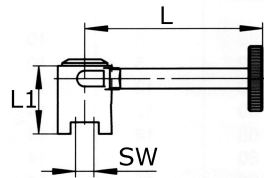

handle for butterfly valve

[short name: 658*](#)

no. 658

technical product sheet

DN	L	L1	SW	kg	Art.-Nr.
25 - 65	20	20,0	9,5	0,590	GL-658-065
80 -100	145	32,0	9,5	0,000	GL-658-100
125-150		32,5	14,0	0,959	GL-658-125