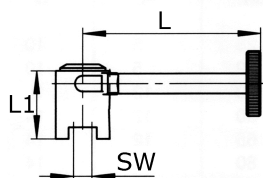

rukojeť pro klapku uzavírací

[zkratka označení: 658\\*](#)

Nr. 658

#### technický list výrobku

DN	L	L1	SW	kg	Art.-Nr.
25 - 65	20	20,0	9,5	0,590	GL-658-065
80 -100	145	32,0	9,5	0,000	GL-658-100
125-150		32,5	14,0	0,959	GL-658-125

dostupné jakosti: na poptávku

Nápojové armatury > Ventily > Uzavírací klapky > ručně ovládané > příslušenství > rukojeť