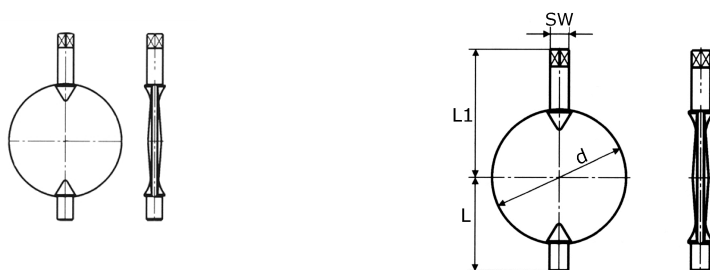

otočný kryt pro klapku uzav

[zkratka označení: 610\\*](#)

Nr. 610

## technický list výrobku

DN	d	L	L1	SW	kg	Art.-Nr.
25	26	24,0	57,0	9,5	0,000	GL-610-025
32	32	27,0	60,0	9,5	0,000	GL-610-032
40	38	33,0	62,0	9,5	0,000	GL-610-040
50	50	44,0	68,0	9,5	0,156	GL-610-050
65	66	52,0	77,0	9,5	0,257	GL-610-065
80	81	60,5	84,5	9,5	0,600	GL-610-080
100	100	70,0	95,0	9,5	0,650	GL-610-100
125	125	98,0	116,0	14,0	0,000	GL-610-125
150	150	113,0	133,0	14,0	0,000	GL-610-150