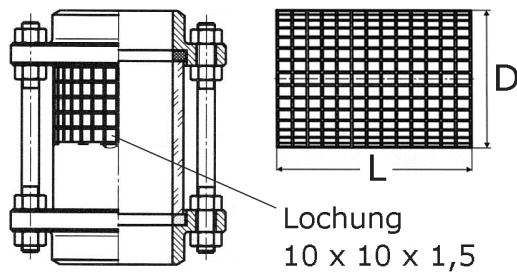

ochranný koš na laternu

[zkratka označení: 785*](#)

Nr. 785

technický list výrobku

DN	L	D	Art.-Nr.
10	54	18	GL-785-010
15	54	25	GL-785-015
20	54	30	GL-785-020
25	62	35	GL-785-025
32	62	43	GL-785-032
40	62	52	GL-785-040
50	62	63	GL-785-050
65	75	78	GL-785-065
80	75	93	GL-785-080
100	105	113	GL-785-100
125	150	145	GL-785-125
150	164	175	GL-785-150