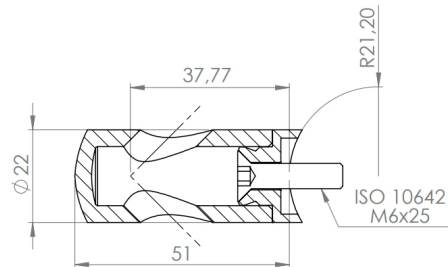

Querstabhalter

[short name: QHA\\*](#)

für 90° Außenecke

geschliffen K240

>hecoNNECT Geländerbausystem<

technical product sheet

D	Rohr	d	Art.-Nr.
22	Ø 42,4	12,2	EDEL-QHA42X12-V2A
22	Ø 42,4	12,2	EDEL-QHA42X12-V4A

available material: ask

Systeme > Geländerbau > Querstabhalter > für 90° Außenecke

### Querstabhalter

für 90° Außenecke

für Stab Ø 12 mm

Edelstahl

geschliffen K240

Lieferumfang: inkl. Maden- und Befestigungsschrauben