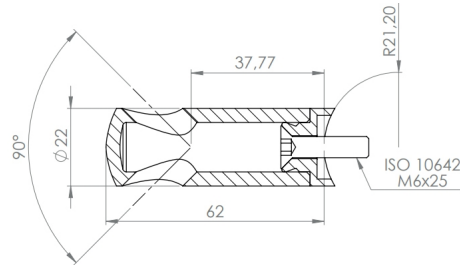

Querstabhalter

[short name: QHI*](#)

für 90° Innenecke

geschliffen K240

>hecoNNECT Geländerbausystem<

technical product sheet

D	Rohr	d	Art.-Nr.
22	Ø 42,4	12,2	EDEL-QHI42X12-V2A
22	Ø 42,4	12,2	EDEL-QHI42X12-V4A

available material: ask

Systeme > Geländerbau > Querstabhalter > für 90° Innenecke

Querstabhalter

für 90° Innenecke

für Stab Ø 12 mm

Edelstahl

geschliffen K240

Lieferumfang: inkl. Maden- und Befestigungsschrauben